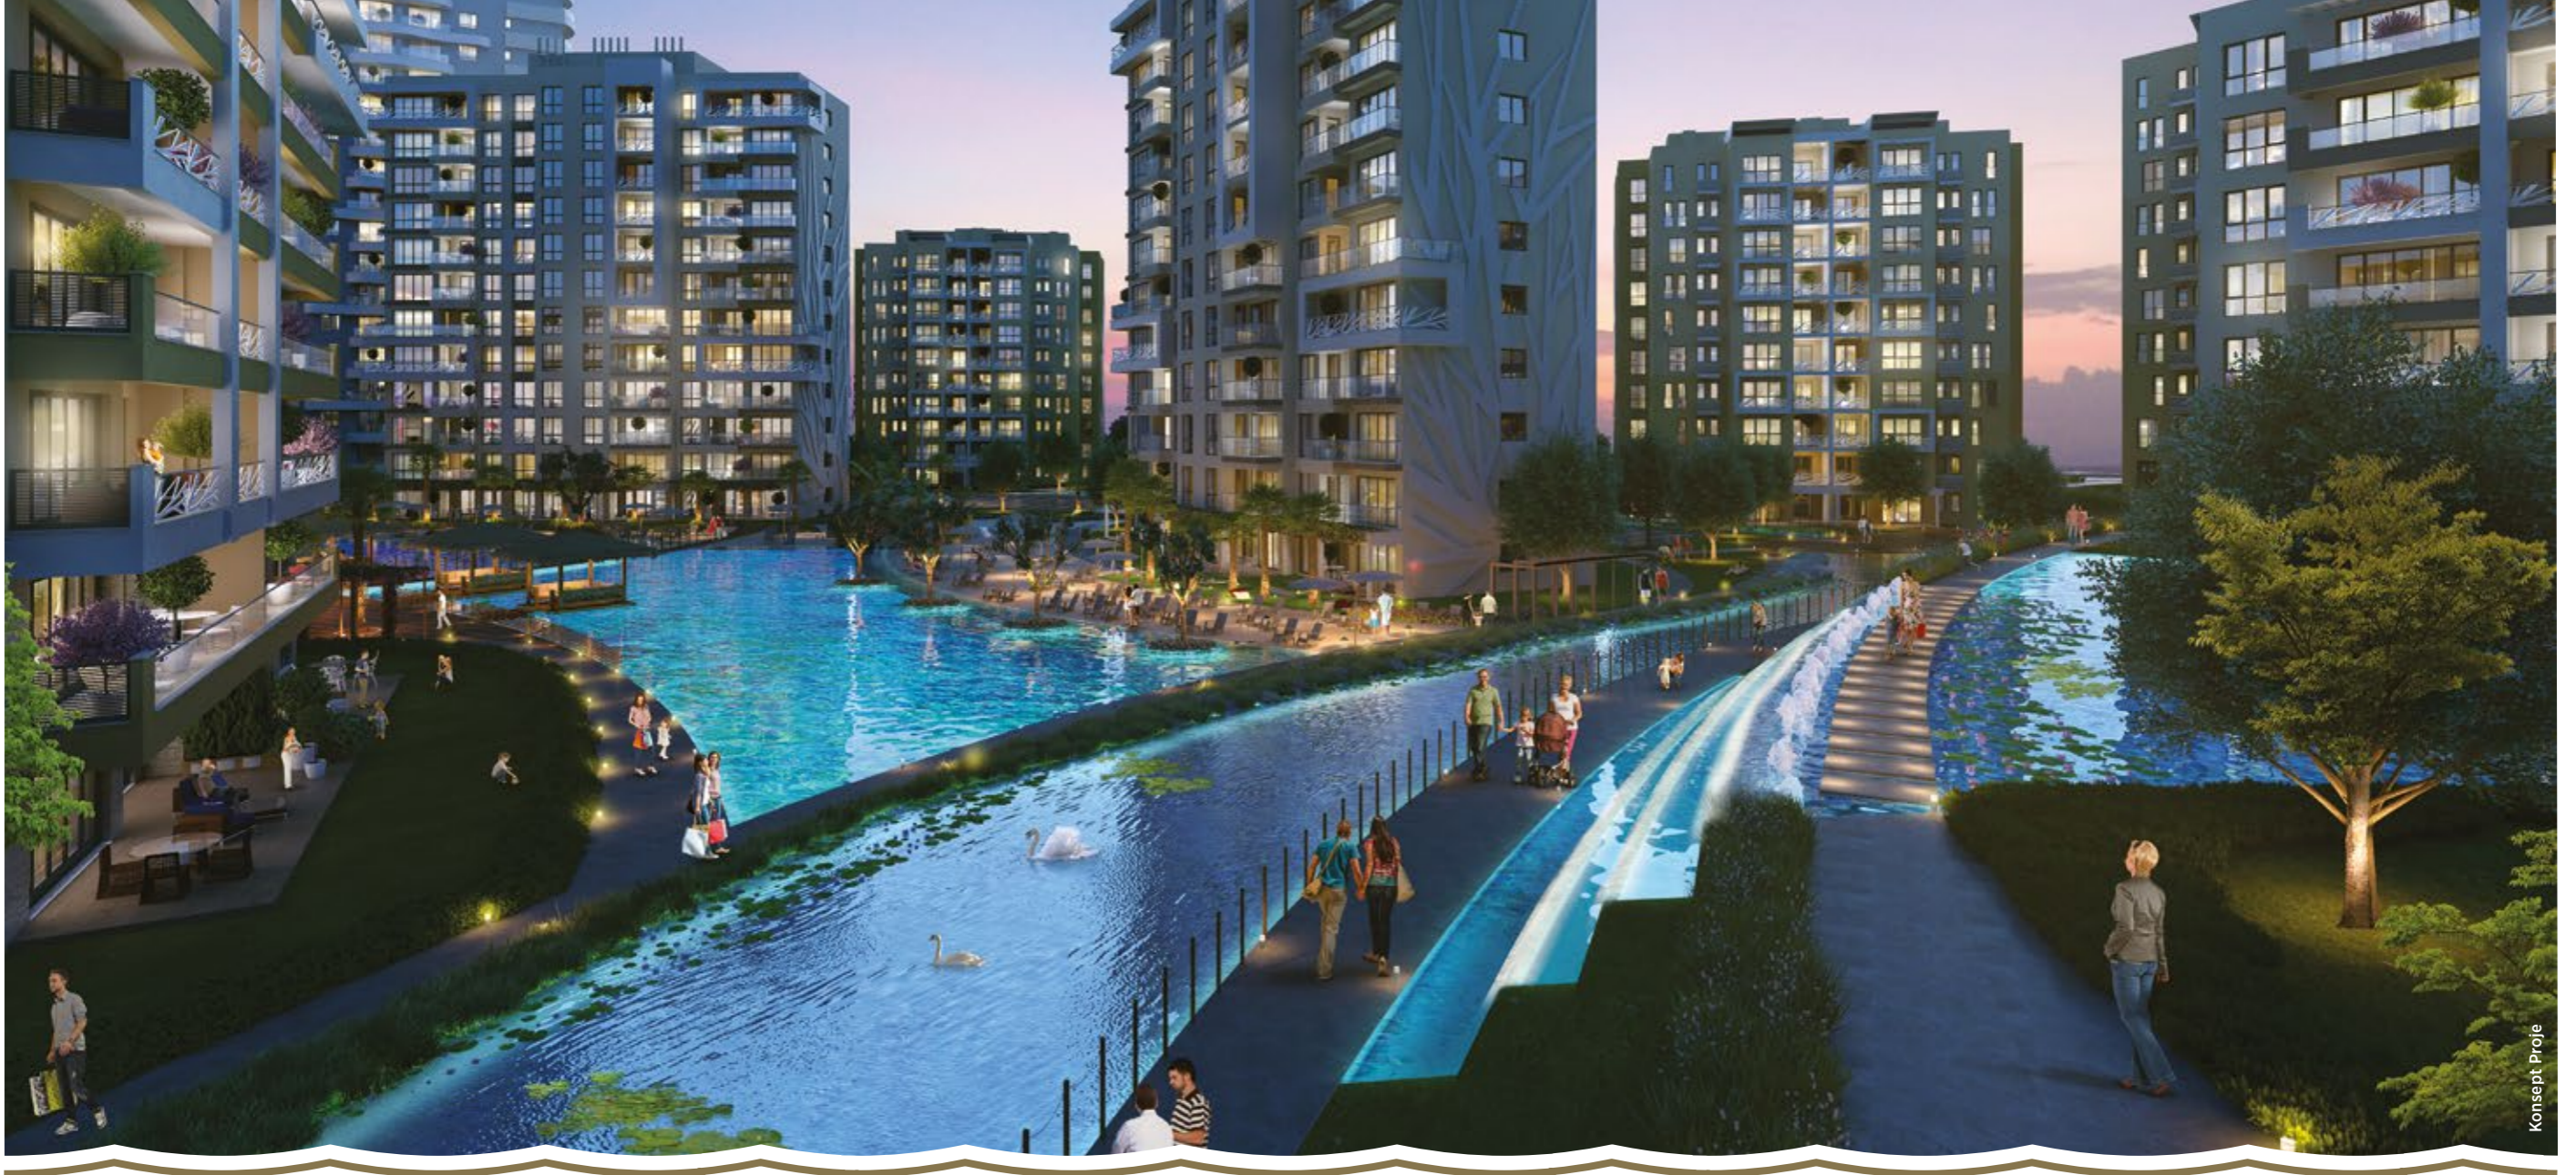

## *Çocuklara özel oyun parkları...*

AquaCity Denizli'de çocuklar için eğlence hiç bitmeyecek. Küçük korsanlar, su kâşifleri ve ahşap oyun parklarında çocuklar, doyasıya oyun oynayabilecekler.

## *Playgrounds for children...*

Fun for children will never end in AquaCity Denizli. They can play and have endless fun at the little pirates, water explorers and wooden playgrounds.

SINPAŞ

## *Su kıyısında bir gezinti: Aqua Steps*

Su kıyısında bir yürüyüş yoluyla birbirine bağlanan Aqua Steps, çim ve su basamakları, amfi tiyatro şeklinde oturma alanı ve su değirmeniyle sizi bekliyor. Ayrıca yürüyüş yolu boyunca, minik şelaleler, sazlıklar, su fiskiyeleri ve dinlenebileceğiniz çardakları da Aqua Steps'te bulacaksınız.